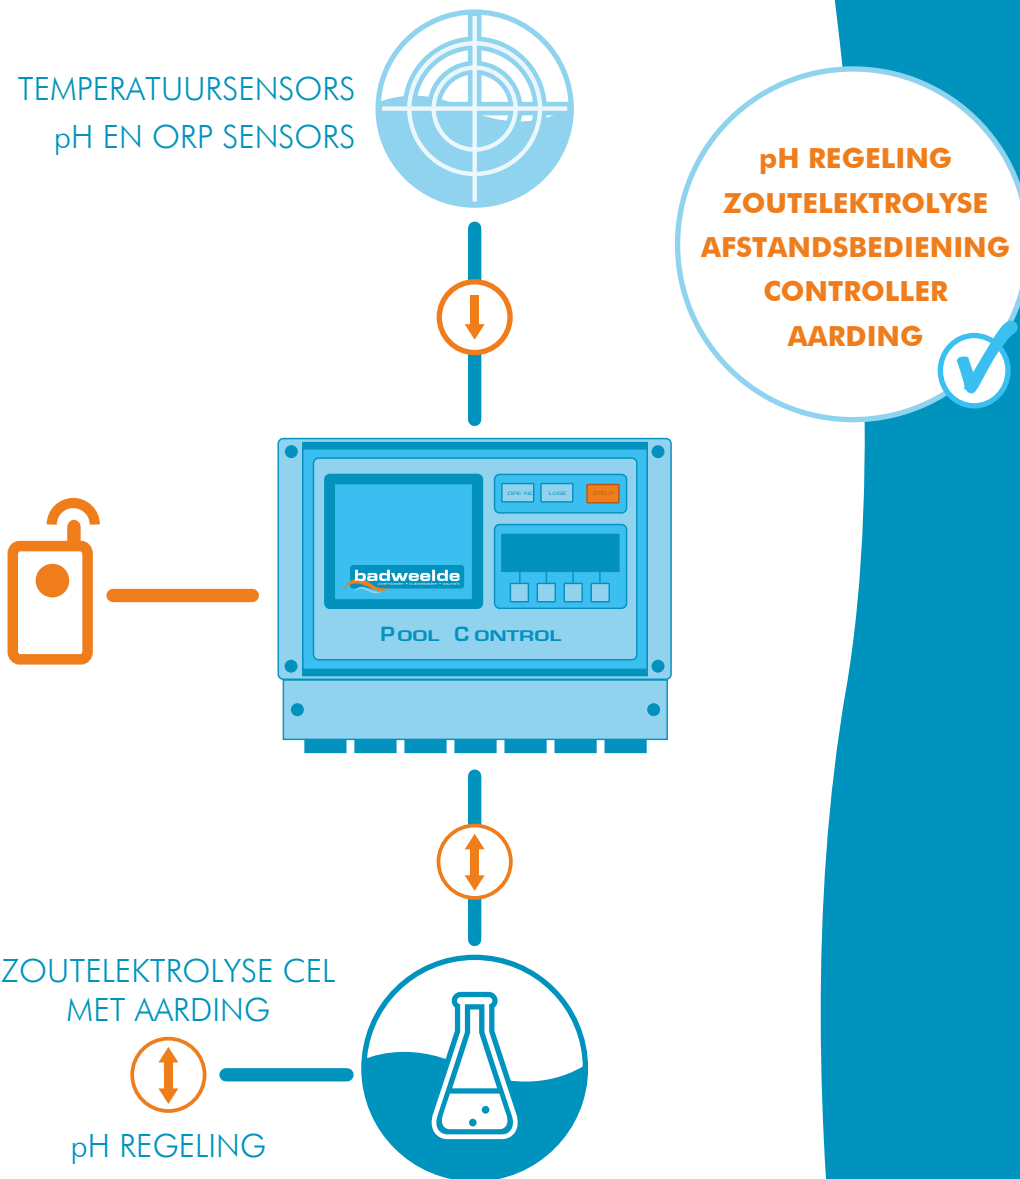

INTELLIGENT BIJ ZOUTELEKTROLYSE

IntelligentPool® Easy in combinatie met een zoutelektrolyse is de manier om het gebruik van chloorhoudende producten te vermijden. Bij zoutelektrolyse wordt water met een kleine hoeveelheid zout (3g/l) omgezet in natriumhypochloriet dat zich verspreidt door het gehele bad en zo kristalhelder water garandeert. De automatische polariteitsomkering reinigt de elektrolysecel (met een levensduur van 10.000 u) en houdt deze onderhoudsvrij.

Een ingebouwde aarding voorkomt metaalcorrosie en het toestel geeft automatisch aan hoeveel zout moet worden toegevoegd bij te weinig zout en is beveiligd met een debietdetector. **IntelligentPool® Easy** vermindert de productie van ontsmettingsmiddel bij gesloten rolluik.

IntelligentPool® Easy heeft dus heel wat veiligheidsaspecten ingebouwd om de kwaliteit van je zwembad optimaal te houden.